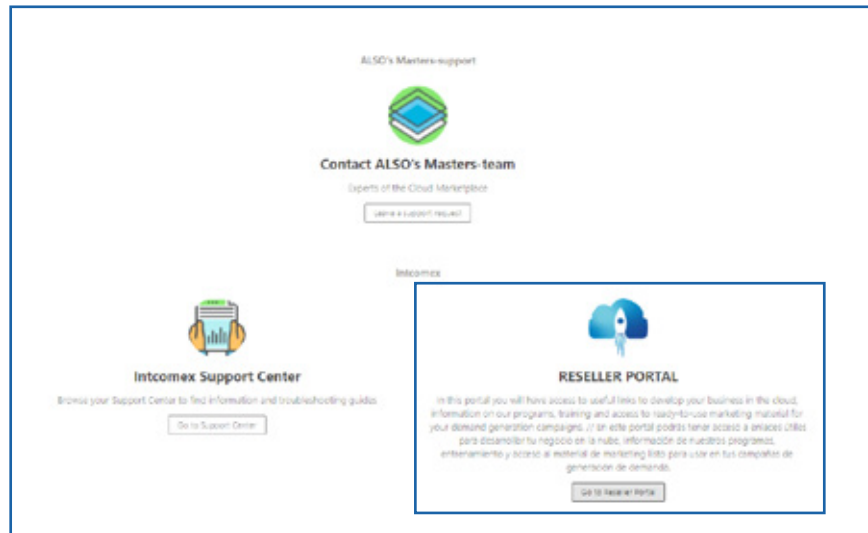

INSTRUCTIVO PORTAL RESELLERS